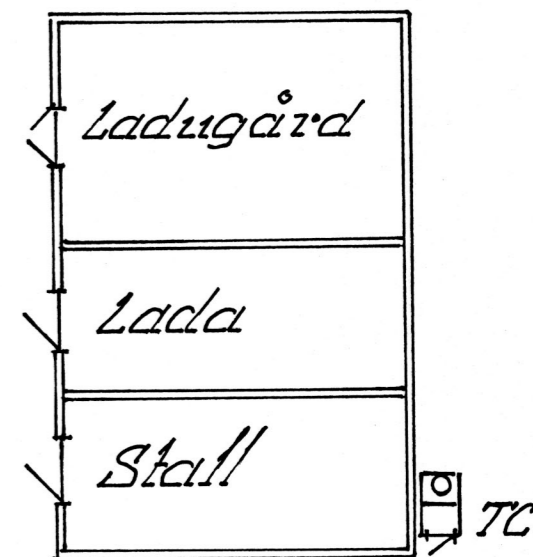

Bastu

Samtliga hus i liggande timmer
 Halmtak
 Byggår: 1922

Gård	Alstoa 1944 Nr A 121
Ägare	Mathias Westerberg
Byland	Lutsby, Rickul, Estland
Uppgifts!	Voldemar Söderlund
Ritad av	Herman Treiberg
Skala	1:100 Tällingby 90-02-16